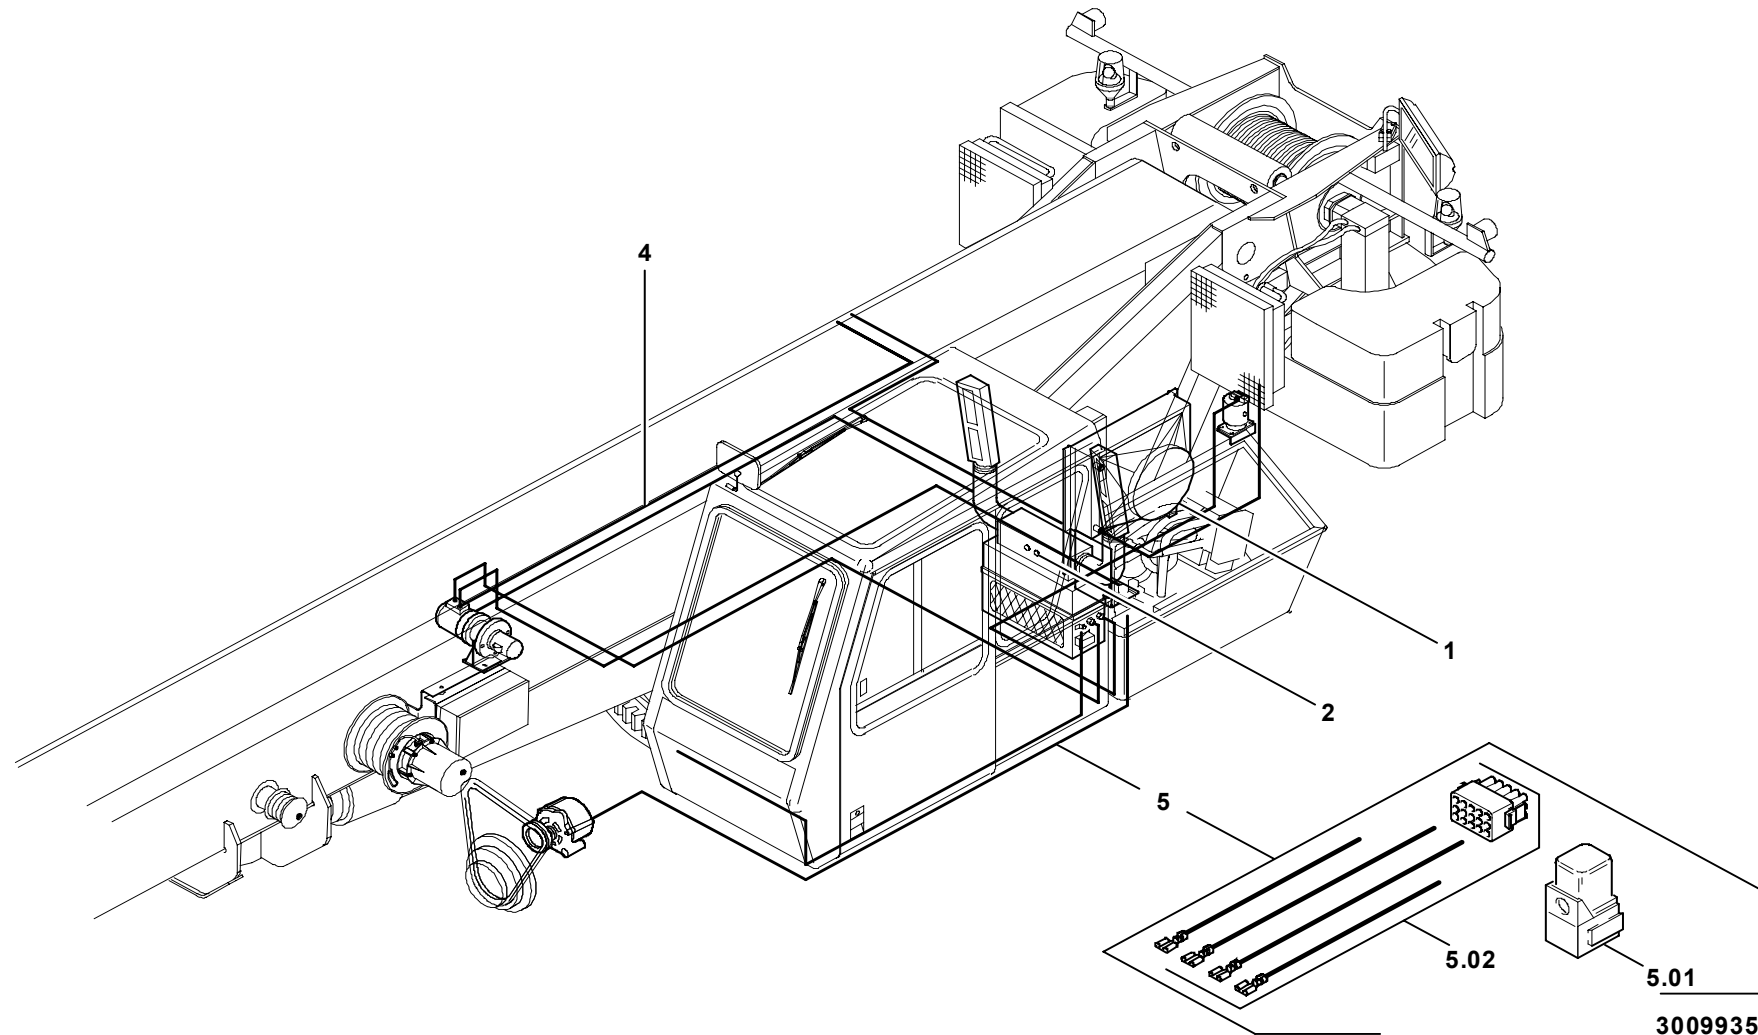

GROVE

KLIMAANLAGE OBERWAGEN
AIR-CONDITIONING SYSTEM SUPERSTRUCTURE

BILDTADEL
PICTORIAL DISPLAY

GMK 3050
BE 753
G 299

09.02

3009935-ETL C

1/1

3009935-C-BL01
0902-3050